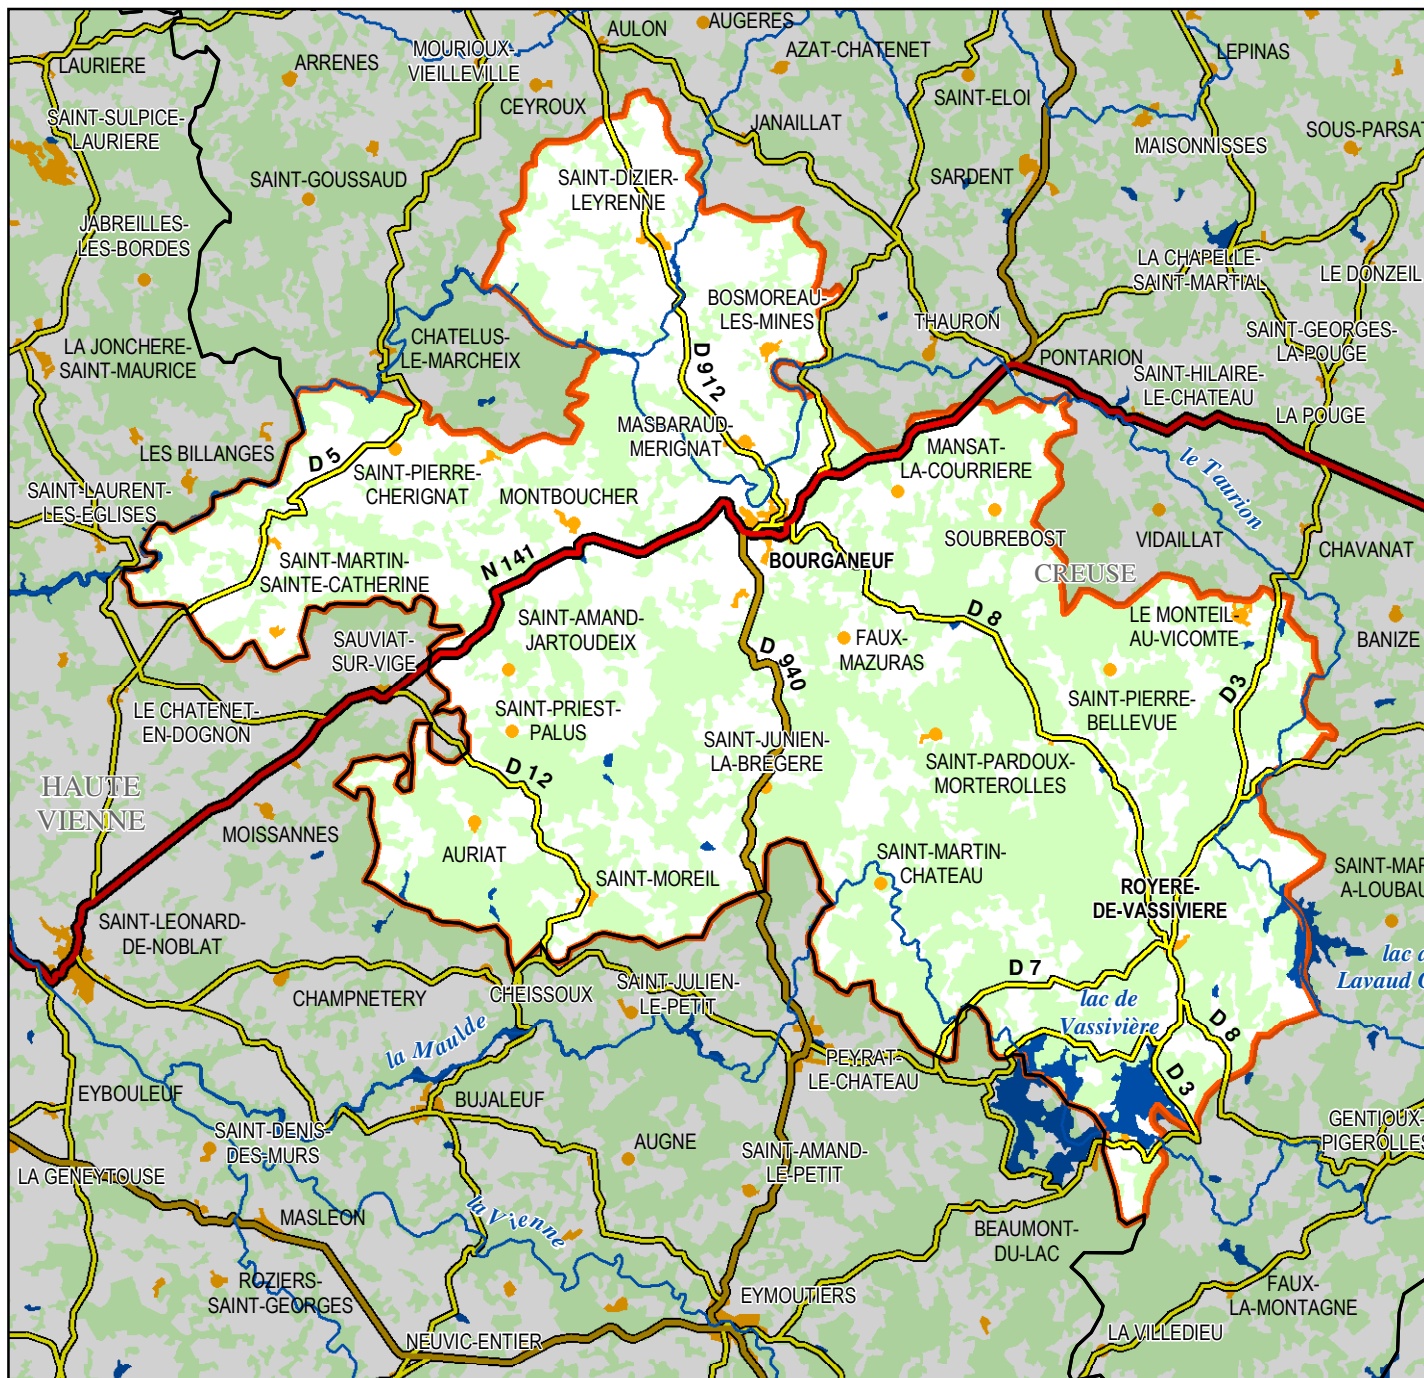

SITUATION GEOGRAPHIQUE ET COMPOSITION COMMUNALE DE LA COMMUNAUTE DE COMMUNES DE BOURGANEUF - ROYERE DE VASSIVIERE

Périmètre de la CC Bourgneuf - Royère de Vassivière

Limites départementales

Réseau routier principal

Nationale

Départementale à vocation de liaison principale

Autre départementale majeure

Occupation du sol

Principaux espaces bâtis

Hydrographie principale

Principaux espaces boisés

Réalisation SIG Conseil Régional Limousin - fév 2005
Sources : CR Limousin
Fond cartographique : Route 500 ©IGN - Paris 2005
Reproduction interdite